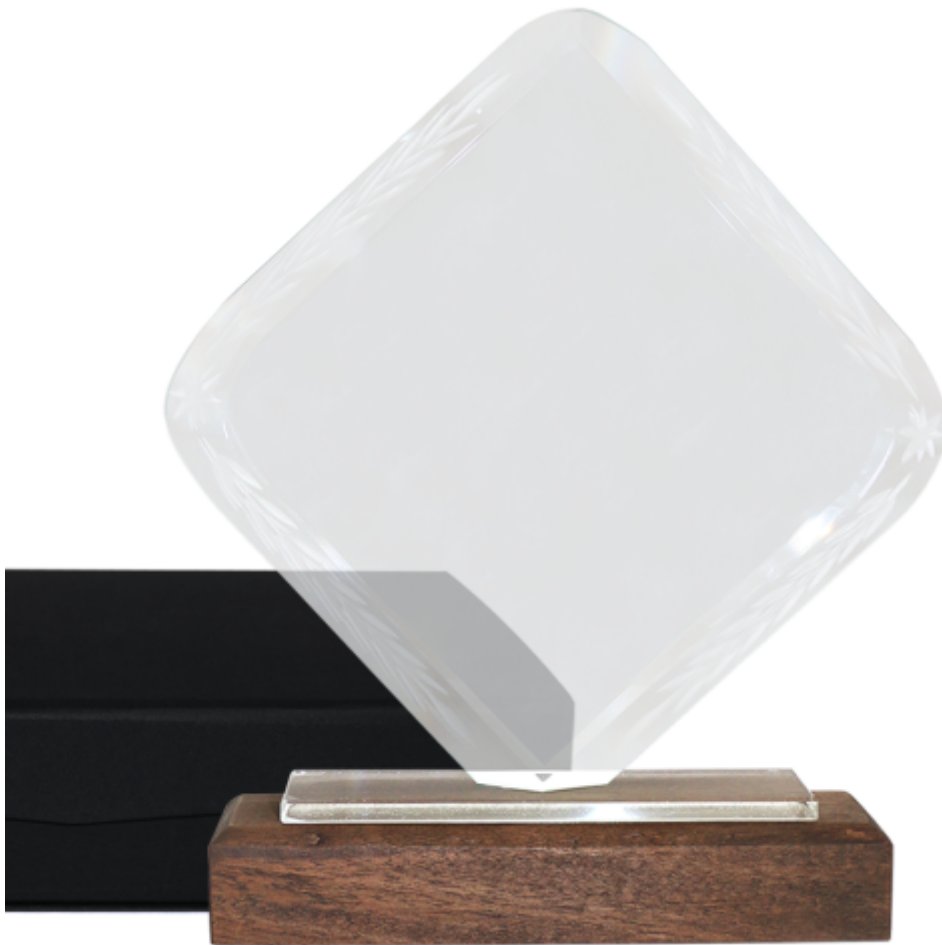

Trophee Carre Decale en Bois & Verre

Réf: 427120

Déscription du produit

Trophee de Forme de Carre en Verre

- Double Socle un en Bois et un en Verre
- L'arrondie du Verre Biseaute avec Motif de Vainqueur
- Coffret en Carton Noir
- Impression Recommandee : Marquage Laser - Impression Digitale